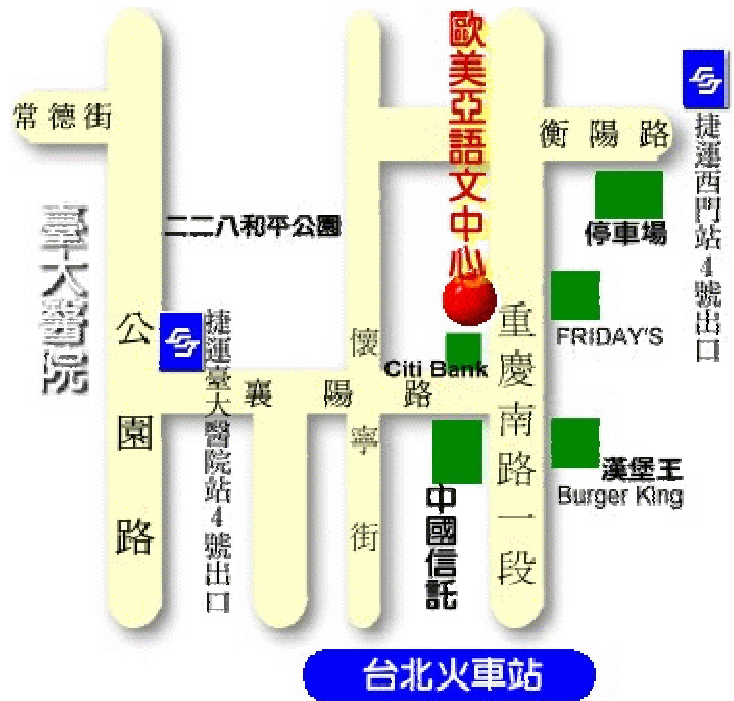

歐美亞的位置

- 地址:台北市重慶南路一段 95 號 9 樓
- Tel: 2331-7576 Fax: 2331-6252
- Office Hour: 週一至五 11:00~21:00
週六及日 11:00~18:00
- Email: eumeia@eumeia.com.tw

* 本中心交通位置說明	
捷 運	■淡水新店線 臺大醫院站 4 號出口--- 沿襄陽路步行約 3 分鐘，至重慶南路的花旗銀行，再往前約 20 公尺即可看見招牌（95 號 9 樓）
	■板橋南港線 捷運西門站 4 號出口--- 沿衡陽路步行約 5 分鐘，至重慶南路的金石堂書店，再往前約 50 公尺即可看見招牌（95 號 9 樓）
	■板橋南港線 台北車站 5 號出口--- 沿南陽街步行約 3 分鐘至襄陽路，再沿襄陽路步行約 3 分鐘，至重慶南路的花旗銀行，再往前約 20 公尺即可看見招牌（95 號 9 樓）
	■台北車站地下街重慶南路出口--- 往總統府方向步行約 7 分鐘，至重慶南路的花旗銀行，再往前約 20 公尺即可看見招牌（95 號 9 樓）
公 車	■捷運臺大醫院站---信義、坪林台北、烏來台北、2、5、18、20、216、222、224、236、241、243、244、245、249、251、263、295、513、532、604、621、640、644、648、651、670、706、812
	■博物館站---18、20、222、236、241、243、244、245、249、251、263、513、532、605、621、640、644、651、670、706
	■衡陽路二二八和平公園站---3、15、18、22、220、247、257、276、287、513、621、640、812
	■博愛路站---五股台北、迴龍台北、0 東、3、9、15、18、22、49、206、220、241、244、245、247、257、262、276、287、513、527、635、637、640、644、652、662
	■台北車站至台北車站各線公車
汽 車	■除了路邊停車格外，可停衡陽路私有停車場(沿衡陽路過衡陽路、重慶南路交叉口後，往前 30 公尺即可看見停車場入口)、中山堂公有地下停車場
機 車	■可停放於襄陽路、懷寧街、衡陽路上之機車停車格，再步行至本中心